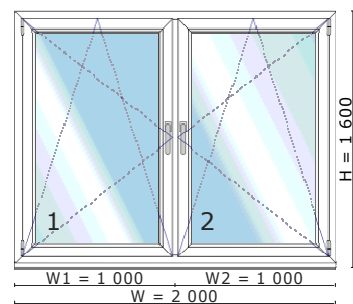

1 Pos nr.
111

1,60 250,00 297,50

Farbe654 - weiß
 Profilesystem EF Classic 70mm
 Rahmen 70 mm
 MACO Griff Rhapsody Weiß
 Öffnung: DKL - Dreh/Kipp Links
 ISO-Glas 4sel-12Ar-4-12Ar-4sel
 (Ug=0,7 W/m²K).
 Massen: W=1 000;H=1 600

2 Pos nr.
112

3,20 498,00 592,62

Farbe654 - weiß
 Profilesystem EF Classic 70mm
 Rahmen 70 mm
 MACO Griff Rhapsody
 Weiß:
 Öffnung DKL - Dreh/Kipp
 Links
 Öffnung DKL - Dreh/Kipp
 Rechts
 ISO-Glas 4sel-12Ar-4-
 12Ar-4sel (Ug=0,7 W/m²K)
 Massen: W=2 000;W1=1 000;
 W2= 1 000;H=1 600