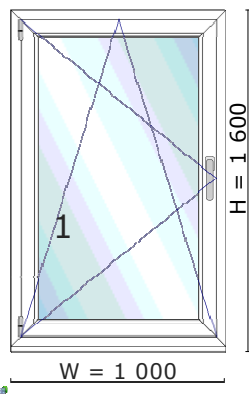

| Pos. | Beschreibung | Fläche (m ²) | Preis netto (EUR) | Preis brutto (EUR) |
|------|--------------|--------------------------|-------------------|--------------------|
|------|--------------|--------------------------|-------------------|--------------------|

1 Pos nr.
111

1,60 250,00 297,50

Farbe654 - weiß
 Profilesystem EF Classic 70mm
 Rahmen 70 mm
 MACO Griff Rhapsody Weiß
 Öffnung: DKL - Dreh/Kipp Links
 ISO-Glas 4sel-12Ar-4-12Ar-4sel
 (Ug=0,7 W/m²K).
 Massen: W=1 000;H=1 600

2 Pos nr.
112

3,20 498,00 592,62

Farbe654 - weiß
 Profilesystem EF Classic 70mm
 Rahmen 70 mm
 MACO Griff Rhapsody
 Weiß:
 Öffnung DKL - Dreh/Kipp
 Links
 Öffnung DKL - Dreh/Kipp
 Rechts
 ISO-Glas 4sel-12Ar-4-
 12Ar-4sel (Ug=0,7 W/m²K)
 Massen: W=2 000;W1=1 000;
 W2= 1 000;H=1 600